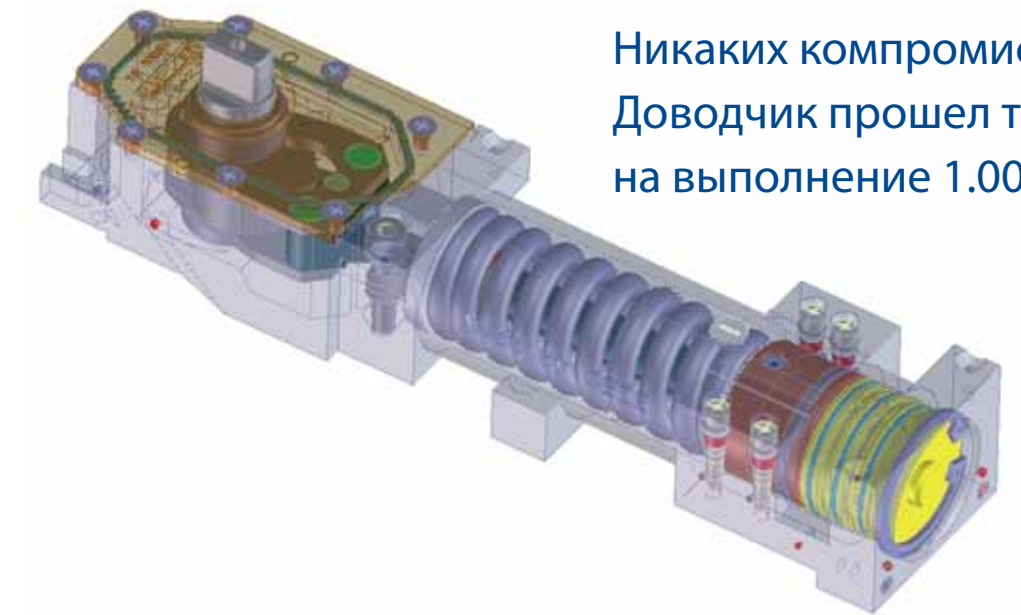

Никаких компромиссов: Доводчик прошел тестирование на выполнение 1.000.000 циклов

Качество, которое убеждает!

Новый TS 550 NV – дверной доводчик для самых сложных условий применения.

- **Пружина** Предварительно закаленная пружина из хромо-кремниевой стали. Никаких потерь усилия даже после многолетней эксплуатации.
- **Поршень** Закаленный поршень, рассчитанный на максимальную прочность при растяжении и максимальную сопротивляемость износу, в комбинации с инновационной технологией уплотнения
- **Корпус** Прочный чугунный корпус, высокая коррозиестойчивость
- **Подшипник** Рассчитан на крайне высокую массу дверного полотна до 300 кг. Дополнительный опорный роликоподшипник в целях обеспечения максимального кпд.
- **Предохранительный клапан** Преднамеренное повреждение доводчика и двери посредством пережима створки исключено.

Описание продукта

Напольный дверной доводчик GEZE TS 550 NV, с плавной регулировкой силы закрывания в диапазоне от EN3 до EN6, с включаемой и отключаемой варьируемой фиксацией под углом от 85° до 165°, рассчитан на весовую нагрузку до 300 кг, с регулируемой скоростью закрывания и усилием дохлопа, с фиксированным демпфированием открывания, возможна задержка закрывания, для качающихся дверей и дверей с упором.

1. Крышка
2. ( ) нержавеющая сталь, матовая
   - ( ) легкий металл, темно-бронзовый
   - ( ) латунь, матовая