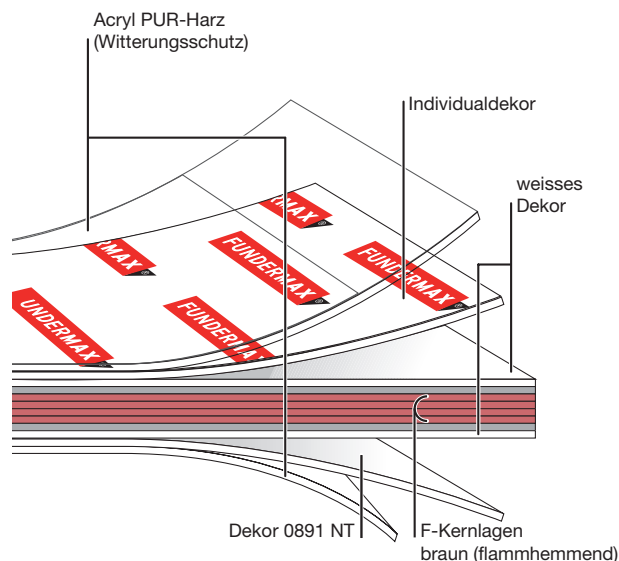

Dreidimensionale
Effekte mit
FunderMax
Individualdekor

for
people
who
create

exterior

Individualdekore mit dreidimensionalem Effekt

Lassen Sie sich inspirieren

FunderMax hat mit einem Designstudio eine Kollektion mit Individualdekoren entwickelt. Speziell für den Einsatz in der Aussenanwendung wie Fassade und Balkon sind nun 10 Dekore in Hinblick auf dreidimensionale Wirkung in das Produktprogramm aufgenommen worden.

Die Qualität der Platten entspricht exakt der Max Exterior Platte gemäß EN 438-6 mit doppelt gehärteter NT Oberfläche.

In diesem Folder sehen Sie die Dekore im Plattenformat 2800 x 1300 mm, sowie einen Ausschnitt im A4-Format abgebildet. Bei den anderen verfügbaren Plattenformaten werden die Dekore entweder mit entsprechend verlängertem Motiv oder einem Ausschnitt produziert.

Natürlich können alle gezeigten Dekore auch in der Innenanwendung genutzt werden und als Schichtstoffplatte (HPL) oder Max Compact Interior produziert werden.

Aufbau der Max Exterior Fassadeplatte mit Individualdekor

Legende

- A = Transportschutzfolienkaschierung mit Aufpreis möglich.
- R = Dieses Dekor ist richtungsorientiert. Bitte bei Optimierung und Zuschnitt beachten.
- N = Dieses Dekor ist richtungslos. Sie können es beim Zuschnitt drehen.
- ◆ = Auftragsfertigung. Lieferzeit auf Anfrage