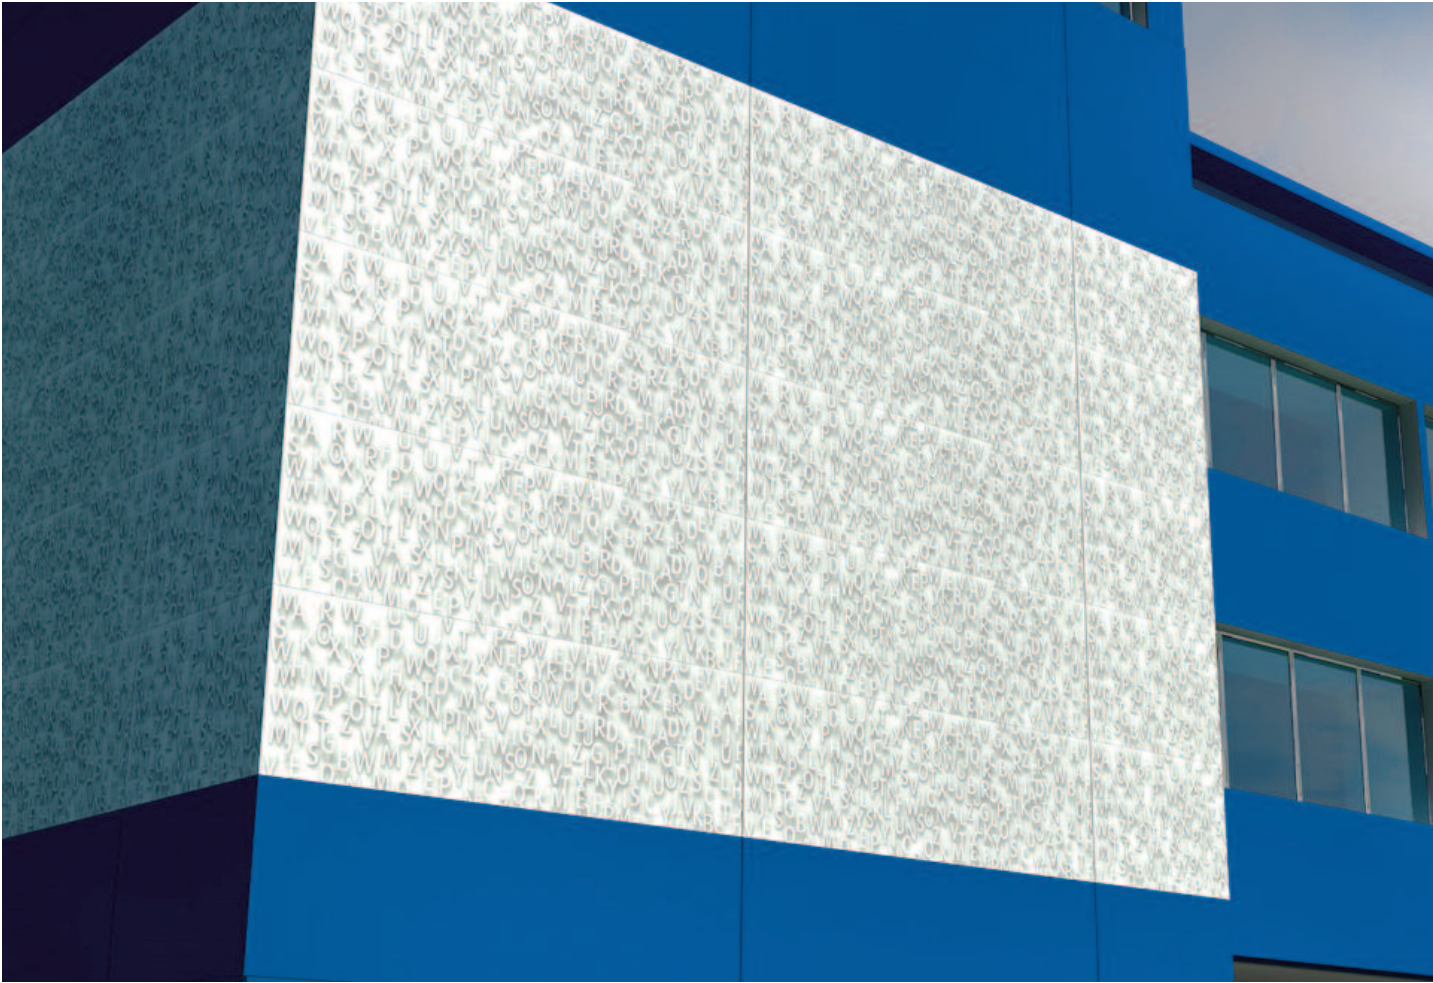

Individualdekore mit dreidimensionalem Effekt

Jede Menge Freiheit

Durch die digitale Aufbereitung der Dekorentwürfe sind alle Motive auch in individuellen Farbstellungen machbar. Als Beispiel sehen Sie rechts das Motiv „Welle Gross“ im Farbton Rot.

Sollten Sie eine eigene Dekorgestaltung, andere Motivgrößen, andere Farben oder eines - sich über das Objekt fortsetzendes Dekor wünschen und keinen Kontakt zu einem Grafiker haben, setzen Sie sich bitte mit uns in Verbindung. Wir vermitteln gerne erfahrene Grafiker für Ihre Aufgabe.

Für eigene Kreationen beachten Sie bitte unser Merkblatt für Individualdekor. Sie finden es im Downloadbereich auf: www.fundermax.at